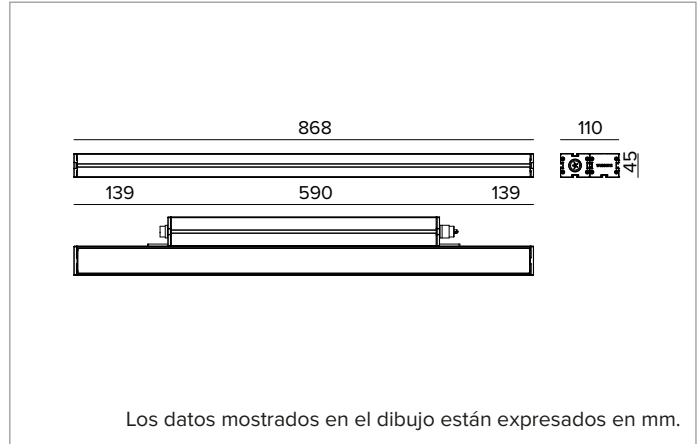

E0553GFL830ELBA | JEDI NOVA 55 Proyector Side Box Proyector lineal orientable de LED

		3000K	H(m)	D1(m)	D2(m)	E _{max} (lx)
		Ra80	10°	38°		
Fixture Power	52W	1	0.17	0.69	26878	
Source Flux	6822lm	2	0.35	1.38	6719	
Fixture Flux	4377lm	3	0.52	2.08	2986	
Efficacy	84lm/W	4	0.70	2.77	1680	
TS2136	I _{max} =3940cd/klm	I _{max}	26878cd	5	0.87	3.46 1075

Óptica: LENTE

Apertura del haz de luz: GRZ 10°x40°

Eficiencia óptica: 64%

Flujo luminaria: 4377lm

Rendimiento luminoso: 84lm/W

Seguridad fotobiológica: Conforme al grupo de riesgo RG1 (Riesgo Bajo)

CARACTERÍSTICAS MECÁNICAS

Cuerpo de aluminio extruido anodizado 15μ. Pantalla plana de cristal extra claro de 5mm de espesor. Cuerpo de la luminaria orientable respecto a la superficie de instalación mediante estribos accesorios.

Color y acabado: Anodización, negro

Dimensiones: L=868mm

Peso: 4,4Kg

Versión: Comfort

Grado de protección: IP66,IP67,IP68,IP69

Resistencia mecánica: IK07

CARACTERÍSTICAS ELÉCTRICAS

Driver integrado, en la versión ON-OFF (posicionado lateralmente al cuerpo óptico). Equipado con cableado pasante con conectores IN/OUT para instalación de panel con sellado longitudinal (el sellado limita el riesgo de ascenso de la humedad hacia el driver / cuerpo óptico). Luminaria compatible con EN 60598-2-22 para suministro de energía desde un sistema de emergencia centralizado CPSS (Central Power Supply System), no incorporado en la luminaria - áreas de alto riesgo excluidas. La potencia y el flujo predeterminados son 100% en CA y 100% en CC.